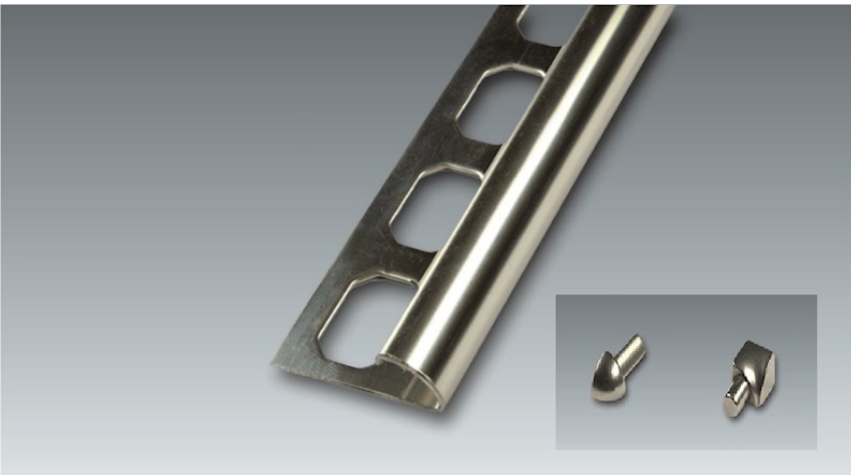

QArbeit

Fliesenprofile

QArbeit GbR

www.qarbeit.de

Telefon: +49 176 84663513

E-Mail: qarbeit@gmail.com

Winkelschienen

**Edelstahl
Winkelabschluss-Profil,
normal, Höhe 6 - 20 mm
je 2,50m L Profil**

**Edelstahl
Winkelabschluss-Profil,
geschliffen, Höhe 6 mm je
2,50 m**

Quadroschienen

**Edelstahl-Quadroschiene
Fliesenschine Ecken
Fliesenprofil, glänzend, Höhe 7
- 12,5 mm**

**Edelstahl-Quadroschiene
Ecken Fliesenschine
Fliesenprofil, geschliffen,
Höhe 7 - 12,5 mm**

Viertelkreisschienen

**Edelstahl Viertelkreis-Profil,
Ecken, glänzend, Höhe 6 -12,5
mm je 2,50 m**

**Edelstahl Viertelkreis-Profil,
Feinschliff/ gebürstet, Höhe 6 -
12,50 mm je 2,50**