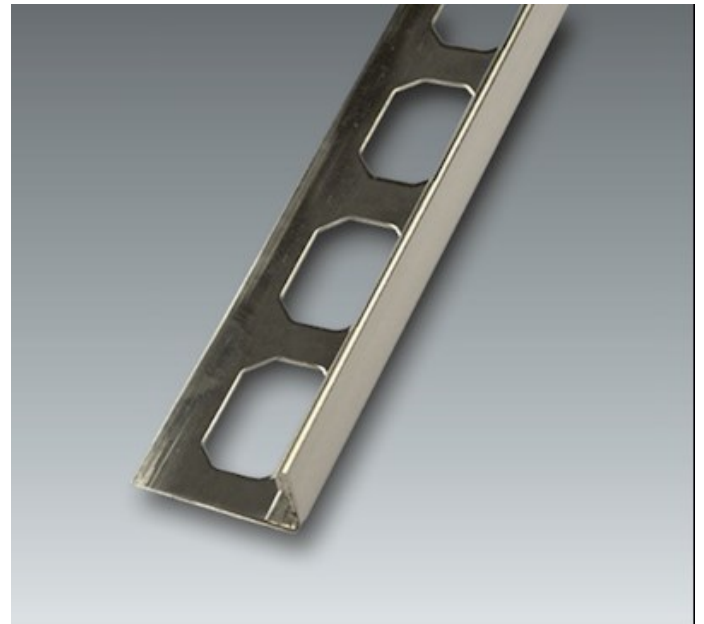

QArbeit

Fliesenprofile

QArbeit GbR

www.qarbeit.de

Telefon: +49 176 84663513

E-Mail: qarbeit@gmail.com

Winkelschienen

**Edelstahl
Winkelabschluss-Profil,
normal, Höhe 6 - 20 mm
je 2,50m L Profil**

**Edelstahl
Winkelabschluss-Profil,
geschliffen, Höhe 6 mm je
2,50 m**

Quadroschienen

**Edelstahl-Quadroschiene
Fliesenschine Ecken
Fliesenprofil, glänzend, Höhe 7
- 12,5 mm**

**Edelstahl-Quadroschiene
Ecken Fliesenschine
Fliesenprofil, geschliffen,
Höhe 7 - 12,5 mm**

Viertelkreisschienen

**Edelstahl Viertelkreis-Profil,
Ecken, glänzend, Höhe 6 -12,5
mm je 2,50 m**

**Edelstahl Viertelkreis-Profil,
Feinschliff/ gebürstet, Höhe 6 -
12,50 mm je 2,50**