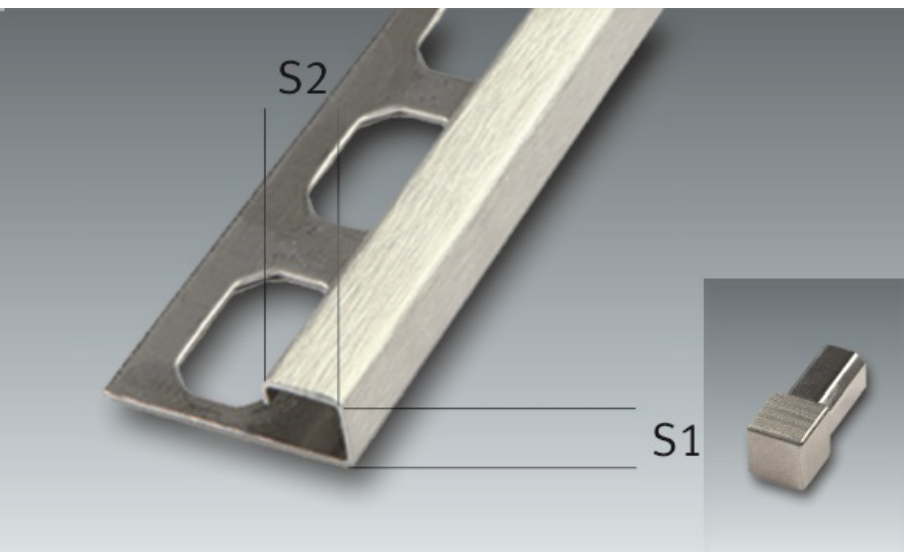

QArbeit

Fliesenprofile

QArbeit GbR

www.qarbeit.de

Telefon: +49 176 84663513

E-Mail: qarbeit@gmail.com

Winkelschienen

**Edelstahl
Winkelabschluss-Profil,
normal, Höhe 6 - 20 mm
je 2,50m L Profil**

**Edelstahl
Winkelabschluss-Profil,
geschliffen, Höhe 6 mm je
2,50 m**

Quadroschienen

**Edelstahl-Quadroschiene
Fliesenschine Ecken
Fliesenprofil, glänzend, Höhe 7
- 12,5 mm**

**Edelstahl-Quadroschiene
Ecken Fliesenschine
Fliesenprofil, geschliffen,
Höhe 7 - 12,5 mm**

Viertelkreisschienen

**Edelstahl Viertelkreis-Profil,
Ecken, glänzend, Höhe 6 -12,5
mm je 2,50 m**

**Edelstahl Viertelkreis-Profil,
Feinschliff/ gebürstet, Höhe 6 -
12,50 mm je 2,50**