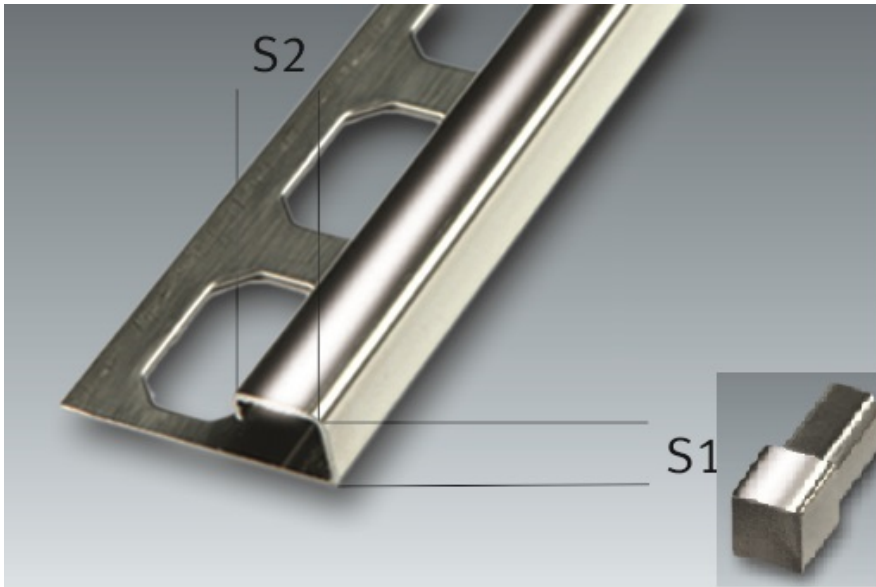

QArbeit

Fliesenprofile

QArbeit GbR

www.qarbeit.de

Telefon: +49 176 84663513

E-Mail: qarbeit@gmail.com

Winkelschienen

**Edelstahl
Winkelabschluss-Profil,
normal, Höhe 6 - 20 mm
je 2,50m L Profil**

**Edelstahl
Winkelabschluss-Profil,
geschliffen, Höhe 6 mm je
2,50 m**

Quadroschienen

**Edelstahl-Quadroschiene
Fliesenschine Ecken
Fliesenprofil, glänzend, Höhe 7
- 12,5 mm**

**Edelstahl-Quadroschiene
Ecken Fliesenschine
Fliesenprofil, geschliffen,
Höhe 7 - 12,5 mm**

Viertelkreisschienen

**Edelstahl Viertelkreis-Profil,
Ecken, glänzend, Höhe 6 -12,5
mm je 2,50 m**

**Edelstahl Viertelkreis-Profil,
Feinschliff/ gebürstet, Höhe 6 -
12,50 mm je 2,50**