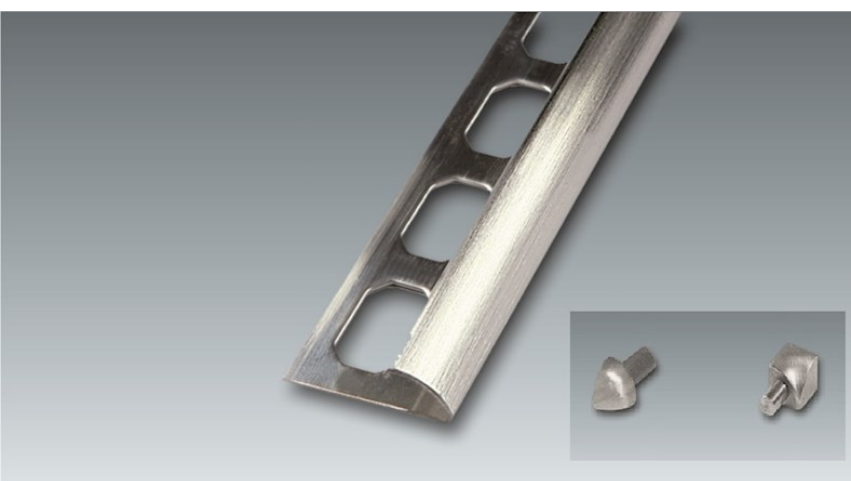

QArbeit

Fliesenprofile

QArbeit GbR

www.qarbeit.de

Telefon: +49 176 84663513

E-Mail: qarbeit@gmail.com

Winkelschienen

**Edelstahl
Winkelabschluss-Profil,
normal, Höhe 6 - 20 mm
je 2,50m L Profil**

**Edelstahl
Winkelabschluss-Profil,
geschliffen, Höhe 6 mm je
2,50 m**

Quadroschienen

**Edelstahl-Quadroschiene
Fliesenschine Ecken
Fliesenprofil, glänzend, Höhe 7
- 12,5 mm**

**Edelstahl-Quadroschiene
Ecken Fliesenschine
Fliesenprofil, geschliffen,
Höhe 7 - 12,5 mm**

Viertelkreisschienen

**Edelstahl Viertelkreis-Profil,
Ecken, glänzend, Höhe 6 -12,5
mm je 2,50 m**

**Edelstahl Viertelkreis-Profil,
Feinschliff/ gebürstet, Höhe 6 -
12,50 mm je 2,50**